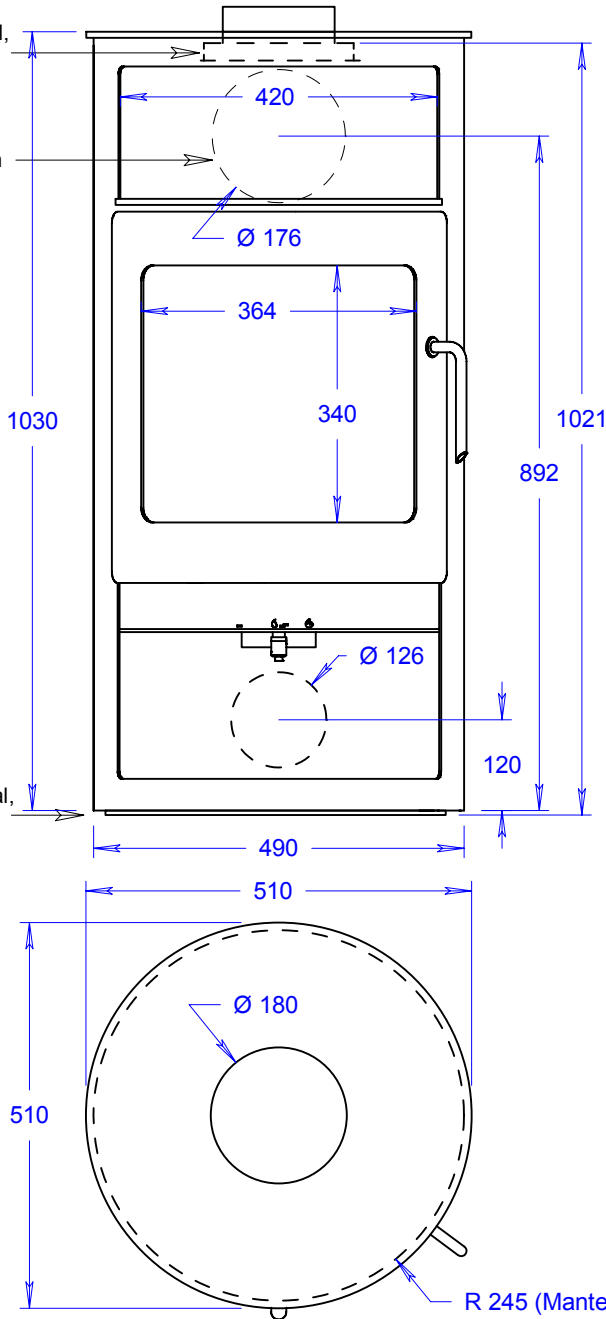

Drehstutzen optional,
Höhe 23 mm

Rauchabgang hinten

Drehkonsole optional,
Höhe 6 mm

Rondo 103

Massstab 1/10

27.03.2008

Änderungen vorbehalten!