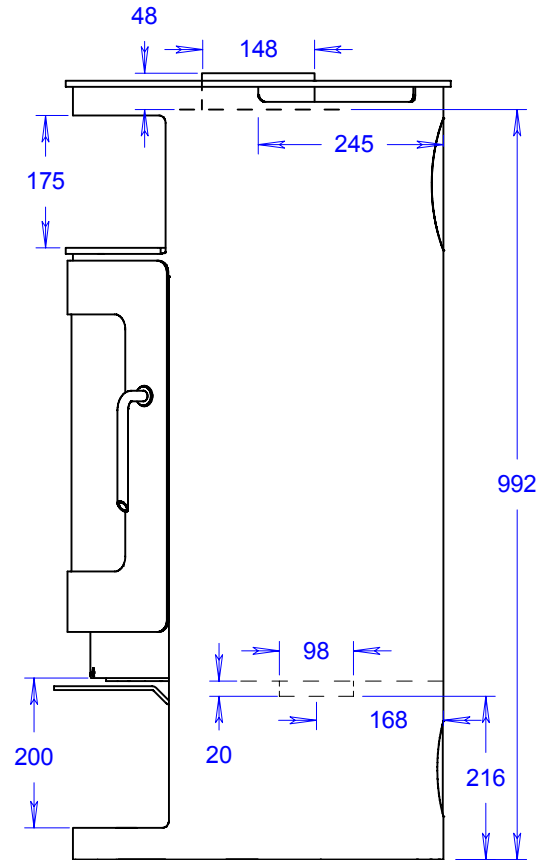

Drehstutzen optional,
Höhe 23 mm

Rauchabgang hinten

Drehkonsole optional,
Höhe 6 mm

Rondo 103

Massstab 1/10

27.03.2008

Änderungen vorbehalten!