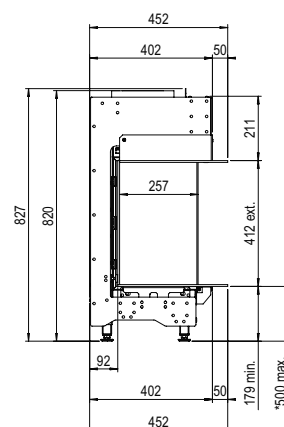

Plus d'informations
sur la MatriX Linear ?
Scannez le code QR.

En bref, un foyer aux dimensions impressionnantes avec un jeu de flammes éblouissant.

LINEAR FIRE

MatriX | 1300/400 III

DÉCORATION

Conduit requis
130/200

Spécifications

Dim. extérieures LxHxP en mm
1540 x 827 x 452

Vue sur le feu LxHxP en mm
1372 x 400 x 257

Brûleur
Double Line Burner

Décoration
Jeu de bûches ou Galets blancs

Intérieur
Plaque de fond acier

Télécommande
Via l'application et
la télécommande ITC

Puissance
10,5 kW

Système de commande
Honeywell

Label énergétique
B

Options (moyennant supplément de prix)

Verre anti-reflet
Fond verre miroir noir
Pieds réglables
Support murale

* incl. optional adjustable feet