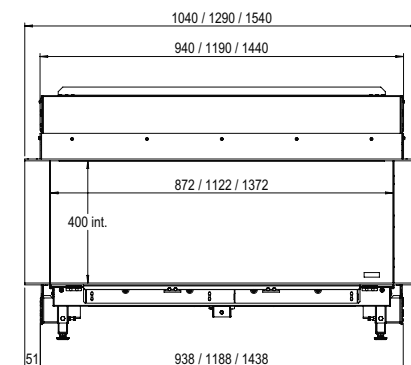

Plus d'informations
sur la MatriX Linear ?
Scannez le code QR.

En bref, un foyer aux dimensions impressionnantes avec un jeu de flammes éblouissant.

LINEAR FIRE

MatriX | 1300/400 III

DÉCORATION

Conduit requis
130/200

Spécifications

Dim. extérieures LxHxP en mm
1540 x 827 x 452

Vue sur le feu LxHxP en mm
1372 x 400 x 257

Brûleur
Double Line Burner

Décoration
Jeu de bûches ou Galets blancs

Intérieur
Plaque de fond acier

Télécommande
Via l'application et
la télécommande ITC

Puissance
10,5 kW

Système de commande
Honeywell

Label énergétique
B

Options (moyennant supplément de prix)

Verre anti-reflet
Fond verre miroir noir
Pieds réglables
Support murale

* incl. optional adjustable feet