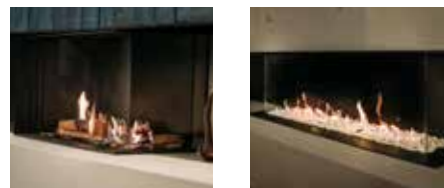

DÉCORATION