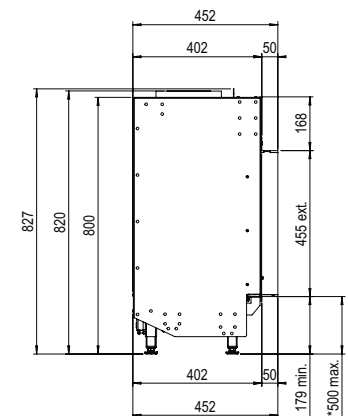

Pourquoi opter pour le MatriX Linear:

- Foyer à gaz de forme basse et allongée : jusqu'à 130 cm de largeur de feu !
- Double rangée de brûleurs commutables indépendamment les uns des autres : pour une intensité de flammes et une puissance thermique accrues,
- Choix entre un luxueux jeu de bûches céramiques ou des galets de Carrare blancs d'aspect moderne et sophistiqué,
- Puissance thermique réglable : de max. 10 kW à min. 4 kW,
- Disponible en plusieurs dimensions et en modèle frontal, deux et trois faces,

Plus d'informations
sur la MatriX Linear ?
Scannez le code QR.

En bref, un foyer aux dimensions impressionnantes avec un jeu de flammes éblouissant.

LINEAR FIRE

MatriX | 1300/400 I

DÉCORATION

Conduit requis
130/200

* incl. optional adjustable feet

Spécifications

Dim. extérieures LxHxP en mm
1433 x 827 x 452

Vue sur le feu LxHxP en mm
1300 x 400

Brûleur
Double Line Burner

Décoration
Jeu de bûches ou Galets blancs

Intérieur
Plaque de fond acier

Télécommande
Via l'application et
la télécommande ITC

Puissance
10,5 kW

Système de commande
Honeywell

Label énergétique
B

Options (moyennant supplément de prix)

Verre anti-reflet
Fond verre miroir noir
Pieds réglables
Support murale