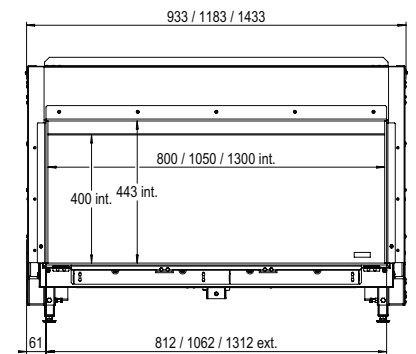

Pourquoi opter pour le MatriX Linear:

- Foyer à gaz de forme basse et allongée : jusqu'à 130 cm de largeur de feu !
- Double rangée de brûleurs commutables indépendamment les uns des autres : pour une intensité de flammes et une puissance thermique accrues,
- Choix entre un luxueux jeu de bûches céramiques ou des galets de Carrare blancs d'aspect moderne et sophistiqué,
- Puissance thermique réglable : de max. 10 kW à min. 4 kW,
- Disponible en plusieurs dimensions et en modèle frontal, deux et trois faces,

Plus d'informations
sur la MatriX Linear ?
Scannez le code QR.

En bref, un foyer aux dimensions impressionnantes avec un jeu de flammes éblouissant.

LINEAR FIRE

MatriX | 1300/400 I

DÉCORATION

Conduit requis
130/200

* incl. optional adjustable feet

Spécifications

Dim. extérieures LxHxP en mm
1433 x 827 x 452

Vue sur le feu LxHxP en mm
1300 x 400

Brûleur
Double Line Burner

Décoration
Jeu de bûches ou Galets blancs

Intérieur
Plaque de fond acier

Télécommande
Via l'application et
la télécommande ITC

Puissance
10,5 kW

Système de commande
Honeywell

Label énergétique
B

Options (moyennant supplément de prix)

Verre anti-reflet
Fond verre miroir noir
Pieds réglables
Support murale