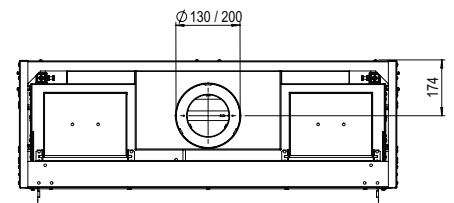

Pourquoi opter pour le MatriX Linear:

- Foyer à gaz de forme basse et allongée : jusqu'à 130 cm de largeur de feu !
- Double rangée de brûleurs commutables indépendamment les uns des autres : pour une intensité de flammes et une puissance thermique accrues,
- Choix entre un luxueux jeu de bûches céramiques ou des galets de Carrare blancs d'aspect moderne et sophistiqué,
- Puissance thermique réglable : de max. 10 kW à min. 4 kW,
- Disponible en plusieurs dimensions et en modèle frontal, deux et trois faces,

Plus d'informations
sur la MatriX Linear ?
Scannez le code QR.

En bref, un foyer aux dimensions impressionnantes avec un jeu de flammes éblouissant.

LINEAR FIRE

MatriX | 1300/400 I

DÉCORATION

Conduit requis
130/200

* incl. optional adjustable feet

Spécifications

Dim. extérieures LxHxP en mm
1433 x 827 x 452

Vue sur le feu LxHxP en mm
1300 x 400

Brûleur
Double Line Burner

Décoration
Jeu de bûches ou Galets blancs

Intérieur
Plaque de fond acier