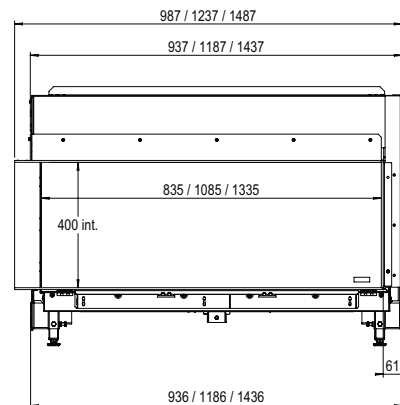

Dim. extérieures LxHxP en mm
1487 x 827 x 452

Vue sur le feu LxHxP en mm
1335 x 400 x 257

Brûleur
Double Line Burner

Décoration
Jeu de bûches ou Galets blancs

Intérieur
Plaque de fond acier

Télécommande
Via l'application et
la télécommande ITC

Puissance
10,5 kW

Système de commande
Honeywell

Label énergétique
B

Options (moyennant supplément de prix)

Verre anti-reflet
Fond verre miroir noir
Pieds réglables
Support murale

Conduit requis
130/200

* incl. optional adjustable feet