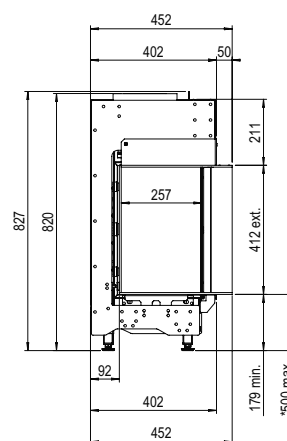

Dim. extérieures LxHxP en mm
1487 x 827 x 452

Vue sur le feu LxHxP en mm
1335 x 400 x 257

Brûleur
Double Line Burner

Décoration
Jeu de bûches ou Galets blancs

Intérieur
Plaque de fond acier

Télécommande
Via l'application et
la télécommande ITC

Puissance
10,5 kW

Système de commande
Honeywell

Label énergétique
B

Options (moyennant supplément de prix)

Verre anti-reflet
Fond verre miroir noir
Pieds réglables
Support murale

Conduit requis
130/200

* incl. optional adjustable feet