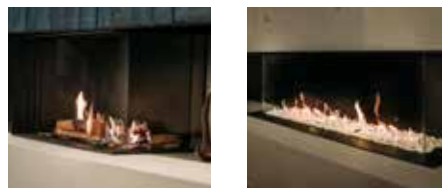

DÉCORATION

Spécifications

Dim. extérieures LxHxP en mm
1487 x 827 x 452

Vue sur le feu LxHxP en mm
1335 x 400 x 257

Brûleur
Double Line Burner

Décoration
Jeu de bûches ou Galets blancs

Intérieur
Plaque de fond acier

Télécommande
Via l'application et
la télécommande ITC

Puissance
10,5 kW

Système de commande
Honeywell

Label énergétique
B

Options (moyennant supplément de prix)

Verre anti-reflet
Fond verre miroir noir
Pieds réglables
Support murale