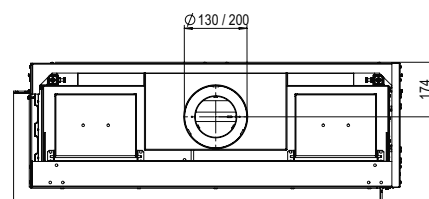

Dim. extérieures LxHxP en mm
1487 x 827 x 452

Vue sur le feu LxHxP en mm
1335 x 400 x 257

Brûleur
Double Line Burner

Décoration
Jeu de bûches ou Galets blancs

Intérieur
Plaque de fond acier

Télécommande
Via l'application et
la télécommande ITC

Puissance
10,5 kW

Système de commande
Honeywell

Label énergétique
B

Options (moyennant supplément de prix)

Verre anti-reflet
Fond verre miroir noir
Pieds réglables
Support murale

Conduit requis
130/200

* incl. optional adjustable feet