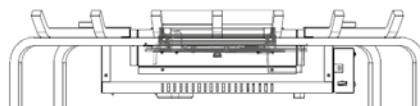

## Caractéristiques

Système de feu	Optimyst®
Référence d'article	204554
Code EAN	5011139204554
Modèle	Freestanding
Vue sur le feu	3 faces
Couleur	Noir
Décoration / lit de combustion	Jeu de bûches
Dimensions vue sur le feu (LxH) (cm)	22x20
Dimensions externes LxHxP (cm)	68,2x33x36,1
Production de chaleur	Non
Thermostat	Non
Télécommande	Oui
Contrôle manuel possible sur le foyer oui / non	Oui
Module d'éclairage	LED
Module sonore	Non
Réglages effets couleur	Non
Réglage de chauffe 1 en W	-
Réglage de chauffe 2 en W	-
Fonctionnement flamme seule en W	60
Consommation max.	60
Tension / Fréquence électrique	230V/50Hz
Poids du produit en kg	10
Longueur du cordon	1,5 m
Garantie	2 ans