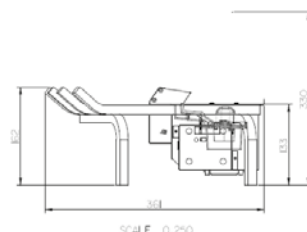

## Dimensions

## Caractéristiques

Système de feu	Optimyst®
Référence d'article	204554
Code EAN	5011139204554
Modèle	Freestanding
Vue sur le feu	3 faces
Couleur	Noir
Décoration / lit de combustion	Jeu de bûches
Dimensions vue sur le feu (LxH) (cm)	22x20
Dimensions externes LxHxP (cm)	68,2x33x36,1
Production de chaleur	Non
Thermostat	Non
Télécommande	Oui
Contrôle manuel possible sur le foyer oui / non	Oui
Module d'éclairage	LED
Module sonore	Non
Réglages effets couleur	Non
Réglage de chauffe 1 en W	-
Réglage de chauffe 2 en W	-
Fonctionnement flamme seule en W	60
Consommation max.	60
Tension / Fréquence électrique	230V/50Hz
Poids du produit en kg	10
Longueur du cordon	1,5 m
Garantie	2 ans