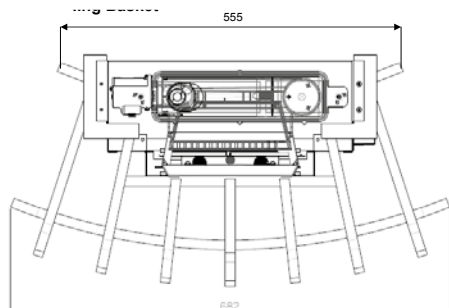

## Dimensions

## Caractéristiques

Système de feu	Optimyst®
Référence d'article	204554
Code EAN	5011139204554
Modèle	Freestanding
Vue sur le feu	3 faces
Couleur	Noir
Décoration / lit de combustion	Jeu de bûches
Dimensions vue sur le feu (LxH) (cm)	22x20
Dimensions externes LxHxP (cm)	68,2x33x36,1
Production de chaleur	Non
Thermostat	Non
Télécommande	Oui
Contrôle manuel possible sur le foyer oui / non	Oui
Module d'éclairage	LED
Module sonore	Non
Réglages effets couleur	Non
Réglage de chauffe 1 en W	-
Réglage de chauffe 2 en W	-
Fonctionnement flamme seule en W	60
Consommation max.	60
Tension / Fréquence électrique	230V/50Hz
Poids du produit en kg	10
Longueur du cordon	1,5 m
Garantie	2 ans