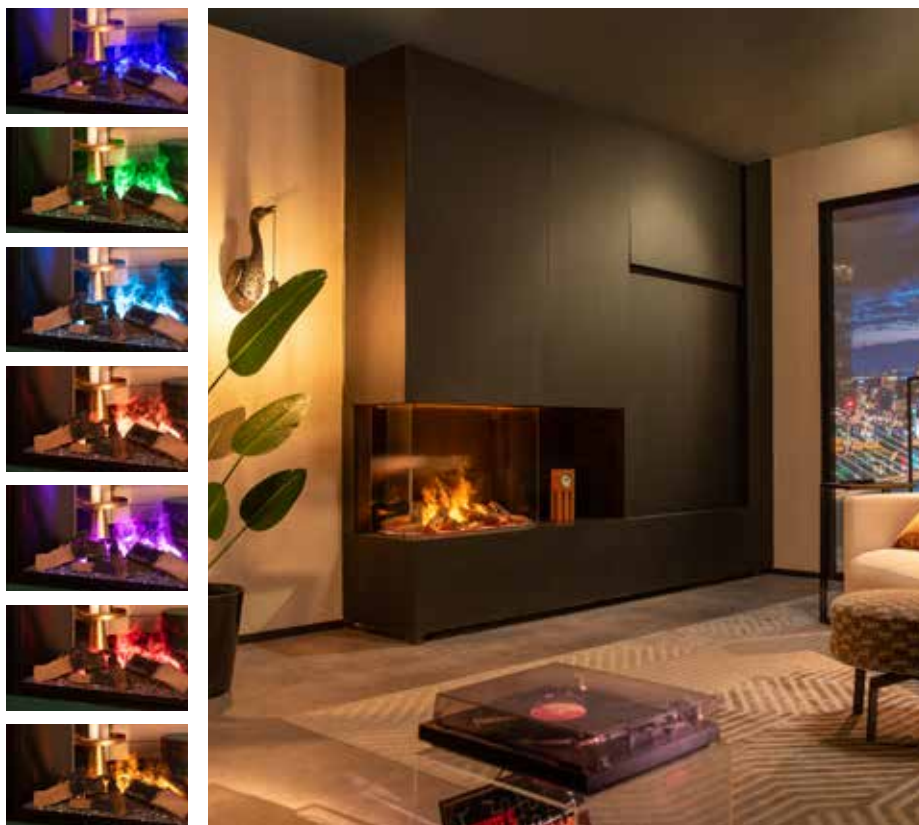

DÉCORATION

Fonctionnalité de chauffage:	Oui
Conduit requis:	-
Watts:	2250 W
Volts:	230-240 V
Consommation:	0,15 l/h
Pression de l'eau:	0,5-8 Bar
Raccordement à l'eau:	1/2" - 3/4" Inch

Spécifications

Dim. extérieures LxHxP en mm
1001 x 1008 x 535

Vue sur le feu LxHxP en mm
847 x 650 x 351

Brûleur
e-Matrix burner

Décoration
Jeu de bûches / Galets blancs /
Glace acrylique

Intérieur
Plaque de fond acier

Télécommande
Via l'application et la télécommande
Bluetooth

Puissance
2,0 kW

Système de commande
-

Label énergétique
-

Options (moyennant supplément de prix)

- Lumière supérieure
- Lumière inférieure
- Verre anti-reflet
- Fond verre miroir noir
- Support murale
- Pompe à eau