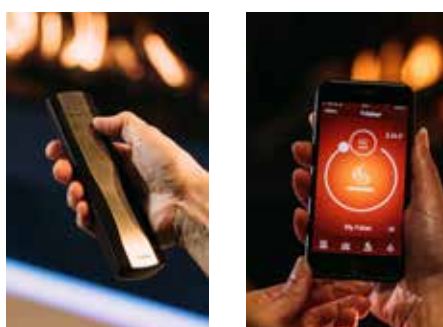

DÉCORATION

Fonctionnalité de chauffage:	Oui
Conduit requis:	-
Watts:	2250 W
Volts:	230-240 V
Consommation:	0,15 l/h
Pression de l'eau:	0,5-8 Bar
Raccordement à l'eau:	1/2" - 3/4" Inch

Spécifications

Dim. extérieures LxHxP en mm
878 x 1008 x 535

Vue sur le feu LxHxP en mm
800 x 650

Brûleur
e-Matrix burner

Décoration
Jeu de bûches / Galets blancs /
Glace acrylique

Intérieur
Plaque de fond acier

Télécommande
Via l'application et la télécommande
Bluetooth

Puissance
2,0 kW

Système de commande
-

Label énergétique
-

Options (moyennant supplément de prix)

Lumière supérieure
Lumière inférieure
Verre anti-reflet
Fond verre miroir noir
Support murale
Pompe à eau