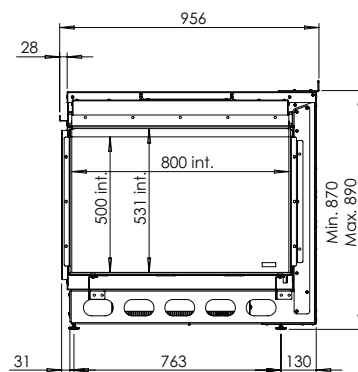

Imagine what's possible