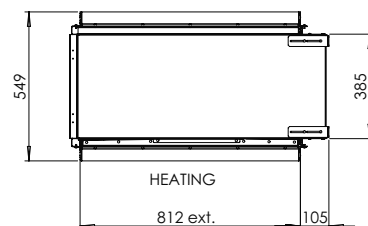

Imagine what's possible