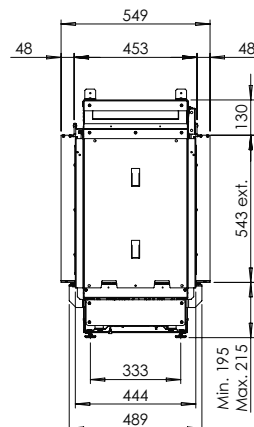

Imagine what's possible