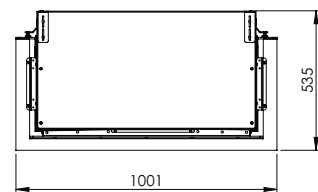

Imagine what's possible