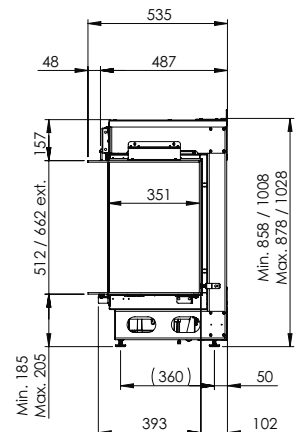

Imagine what's possible