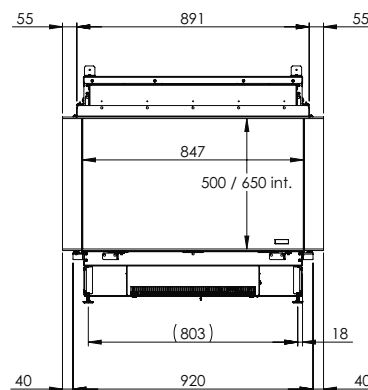

Imagine what's possible