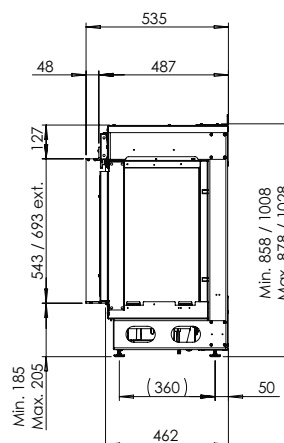

Imagine what's possible