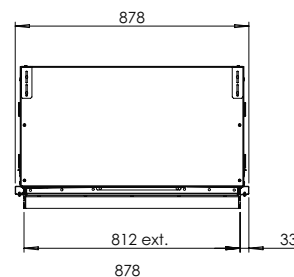

Imagine what's possible