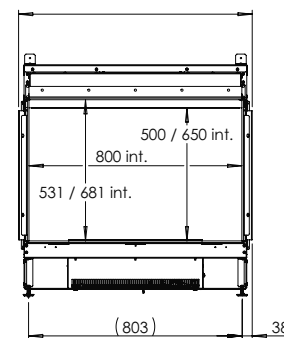

Imagine what's possible