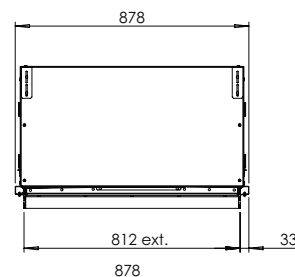

Imagine what's possible