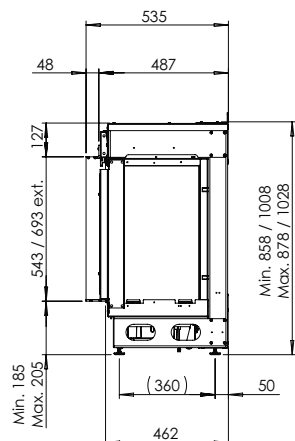

Imagine what's possible