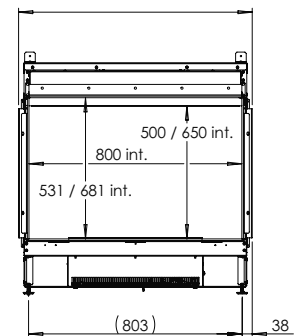

Imagine what's possible