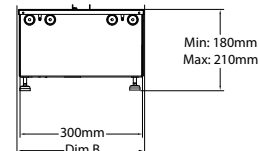

Flame Connect-App für Smartphone verfügbar.

Sehr gut geeignet für die Installation.

Cassette 500 retail Multi Optimyst

230V/50Hz | 260 Watt

Experience Better Living

Maße

MASSE

	Breite (cm)	Höhe (cm)	Tiefe (cm)
Cassette 500 (retail)	50,8	18	30,4
Cassette 1000 (retail)	101,7	18	30,4

Spezifikationen

Kaminsystem	Optimyst®
Artikelnummer	400001276
EAN-Code	5011139084996
Modell	Cassette
Feuersicht	4-seitig
Farbe	Schwarz
Dekoration / Feuerbett	Metallplatte
Produktabmessungen BxHxT in cm	50,8x18x30,4
Einbaumaße BxHxT in cm	Sie das Handbuch mit den Installationsanforderungen
Bedienung	Fernbedienung, App, Bedienungsanleitung
Soundmodul	Ja
Lichtmodul	LED
Einstellbare Flammenfarben	Ja
Einstellbare Flammenhelligkeit	Ja
Einstellbare Flammengeschwindigkeit	Nein
Oberbeleuchtung	Nein
Stimmungsbeleuchtung	Nein
Heizung	Nein
Heizstufe 1 in W	-
Heizstufe 2 in W	-
Stromverbrauch (nur Flammeneffekt) (Watt)	260
Comfordsaver	k.A.
Produktgewicht in Kg	8
Kabellänge	1,5 m
Garantie	2 Jahre
Zubehör	Logset 500