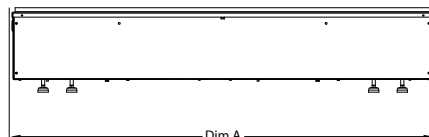

Flame Connect-App für Smartphone verfügbar.

Sehr gut geeignet für die Installation.

Cassette 500 retail Multi Optimyst

230V/50Hz | 260 Watt

Experience Better Living

Maße

MASSE

	Breite (cm)	Höhe (cm)	Tiefe (cm)
Cassette 500 (retail)	50,8	18	30,4
Cassette 1000 (retail)	101,7	18	30,4

Spezifikationen

Kaminsystem	Optimyst®
Artikelnummer	400001276
EAN-Code	5011139084996
Modell	Cassette
Feuersicht	4-seitig
Farbe	Schwarz
Dekoration / Feuerbett	Metallplatte
Produktabmessungen BxHxT in cm	50,8x18x30,4
Einbaumaße BxHxT in cm	Sie das Handbuch mit den Installationsanforderungen
Bedienung	Fernbedienung, App, Bedienungsanleitung
Soundmodul	Ja
Lichtmodul	LED
Einstellbare Flammenfarben	Ja
Einstellbare Flammenhelligkeit	Ja
Einstellbare Flammengeschwindigkeit	Nein
Oberbeleuchtung	Nein
Stimmungsbeleuchtung	Nein
Heizung	Nein
Heizstufe 1 in W	-
Heizstufe 2 in W	-
Stromverbrauch (nur Flammeneffekt) (Watt)	260
Comfordsaver	k.A.
Produktgewicht in Kg	8
Kabellänge	1,5 m
Garantie	2 Jahre
Zubehör	Logset 500