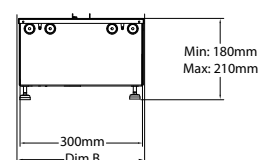

## Maße

## MASSE

	Breite (cm)	Höhe (cm)	Tiefe (cm)
Cassette 500 (retail)	50,8	18	30,4
Cassette 1000 (retail)	101,7	18	30,4