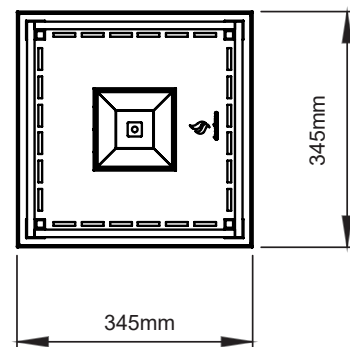

NICE TOWER TABLE TOP™

Die decoflame® Nice Table Top™-Serie ist eine Serie schöner freistehender Tischmodelle in 3 Größen und mit verschiedenen Finishes.

Diese Modelle können auf jeder ebenen Fläche im Innen- und Außenbereich aufgestellt werden und eignen sich sowohl für die Terrasse als auch für Innenräume wie große Wohnküchen, Wohnzimmer oder Badezimmer.

Der decoflame-Brenner ist aus gebürstetem Edelstahl gefertigt und hat eine Umrandung aus gehärtetem Glas.

STANDARD-FINISH

OPTIONALES FINISH

Technische Informationen

Fassungsvermögen:	1,7 l
Brenndauer:	Bis zu 6 Stunden
Wärmeleistung:	1,5 kW/h
Nettogewicht:	12,7 kg
Brenner:	Manuell
Materialien:	Brenner: Gebürsteter Edelstahl Gehärtetes Glas 8 mm Standssäule: Kunststoff PP
Finish:	Standardmäßig weiß Optionales Finish auf Anfrage
Brennstoff:	Bioethanol 96,5 - 97,5 %

Funktionen

- Kein Schornstein erforderlich
- Kein Rauch, Asche oder Ruß
- Manueller Brenner
- Sicherheitskammer
- Einfach umzuplatzieren

Zubehör

- Verschlusswerkzeug/Verschlussdeckel

Bioethanol

Für die Verwendung und Informationen über Bioethanol besuchen Sie bitte unsere Webseite decoflame.com.

(Bitte beachten Sie, dass Bioethanol für die ordnungsgemäße Verwendung und Garantie Ihres Produkts unerlässlich ist).