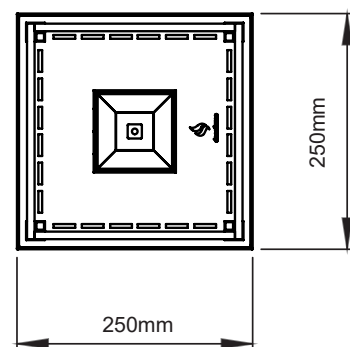

NICE LOUNGE TABLE TOP™

Die decoflame® Nice Table Top™-Serie ist eine Serie schöner freistehender Tischmodelle in 3 Größen und mit verschiedenen Finishes.

Diese Modelle können auf jeder ebenen Fläche im Innen- und Außenbereich aufgestellt werden und eignen sich sowohl für die Terrasse als auch für Innenräume wie große Wohnküchen, Wohnzimmer oder Badezimmer.

Der decoflame-Brenner ist aus gebürstetem Edelstahl gefertigt und hat eine Umrandung aus gehärtetem Glas.

STANDARD-FINISH

OPTIONALES FINISH

Technische Informationen

Fassungsvermögen:	1,2 l
Brenndauer:	Bis zu 6 Stunden
Wärmeleistung:	1,2 kW/h
Nettogewicht:	7,5 kg
Brenner:	Manuell
Materialien:	Brenner: Gebürsteter Edelstahl Gehärtetes Glas 8 mm Standssäule: Kunststoff PP
Finish:	Standardmäßig weiß Optionales Finish auf Anfrage
Brennstoff:	Bioethanol 96,5 - 97,5 %

Funktionen

- Kein Schornstein erforderlich
- Kein Rauch, Asche oder Ruß
- Manueller Brenner
- Sicherheitskammer
- Einfach umzuplatzieren

Zubehör

- Verschlusswerkzeug/Verschlussdeckel

Bioethanol

Für die Verwendung und Informationen über Bioethanol besuchen Sie bitte unsere Webseite decoflame.com.

(Bitte beachten Sie, dass Bioethanol für die ordnungsgemäße Verwendung und Garantie Ihres Produkts unerlässlich ist).