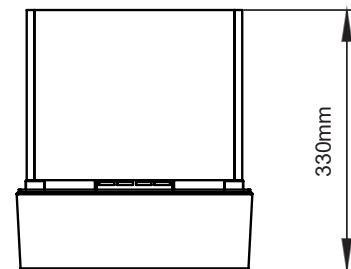

NICE TOWER TABLE TOP™

Die decoflame® Nice Table Top™-Serie ist eine Serie schöner freistehender Tischmodelle in 3 Größen und mit verschiedenen Finishes.

Diese Modelle können auf jeder ebenen Fläche im Innen- und Außenbereich aufgestellt werden und eignen sich sowohl für die Terrasse als auch für Innenräume wie große Wohnküchen, Wohnzimmer oder Badezimmer.

Der decoflame-Brenner ist aus gebürstetem Edelstahl gefertigt und hat eine Umrandung aus gehärtetem Glas.

STANDARD-FINISH

OPTIONALES FINISH

Technische Informationen

Fassungsvermögen:	1,7 l
Brenndauer:	Bis zu 6 Stunden
Wärmeleistung:	1,5 kW/h
Nettogewicht:	12,7 kg
Brenner:	Manuell
Materialien:	Brenner: Gebürsteter Edelstahl Gehärtetes Glas 8 mm Standssäule: Kunststoff PP
Finish:	Standardmäßig weiß Optionales Finish auf Anfrage
Brennstoff:	Bioethanol 96,5 - 97,5 %

Funktionen

- Kein Schornstein erforderlich
- Kein Rauch, Asche oder Ruß
- Manueller Brenner
- Sicherheitskammer
- Einfach umzuplatzieren

Zubehör

- Verschlusswerkzeug/Verschlussdeckel

Bioethanol

Für die Verwendung und Informationen über Bioethanol besuchen Sie bitte unsere Webseite decoflame.com.

(Bitte beachten Sie, dass Bioethanol für die ordnungsgemäße Verwendung und Garantie Ihres Produkts unerlässlich ist).