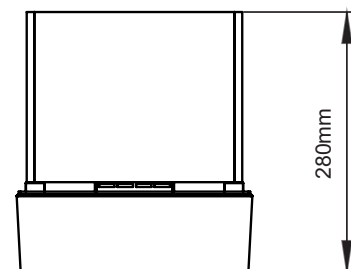

NICE LOUNGE TABLE TOP™

Die decoflame® Nice Table Top™-Serie ist eine Serie schöner freistehender Tischmodelle in 3 Größen und mit verschiedenen Finishes.

Diese Modelle können auf jeder ebenen Fläche im Innen- und Außenbereich aufgestellt werden und eignen sich sowohl für die Terrasse als auch für Innenräume wie große Wohnküchen, Wohnzimmer oder Badezimmer.

Der decoflame-Brenner ist aus gebürstetem Edelstahl gefertigt und hat eine Umrandung aus gehärtetem Glas.

STANDARD-FINISH

OPTIONALES FINISH

Technische Informationen

Fassungsvermögen:	1,2 l
Brenndauer:	Bis zu 6 Stunden
Wärmeleistung:	1,2 kW/h
Nettogewicht:	7,5 kg
Brenner:	Manuell
Materialien:	Brenner: Gebürsteter Edelstahl Gehärtetes Glas 8 mm Standssäule: Kunststoff PP
Finish:	Standardmäßig weiß Optionales Finish auf Anfrage
Brennstoff:	Bioethanol 96,5 - 97,5 %

Funktionen

- Kein Schornstein erforderlich
- Kein Rauch, Asche oder Ruß
- Manueller Brenner
- Sicherheitskammer
- Einfach umzuplatzieren

Zubehör

- Verschlusswerkzeug/Verschlussdeckel

Bioethanol

Für die Verwendung und Informationen über Bioethanol besuchen Sie bitte unsere Webseite decoflame.com.

(Bitte beachten Sie, dass Bioethanol für die ordnungsgemäße Verwendung und Garantie Ihres Produkts unerlässlich ist).