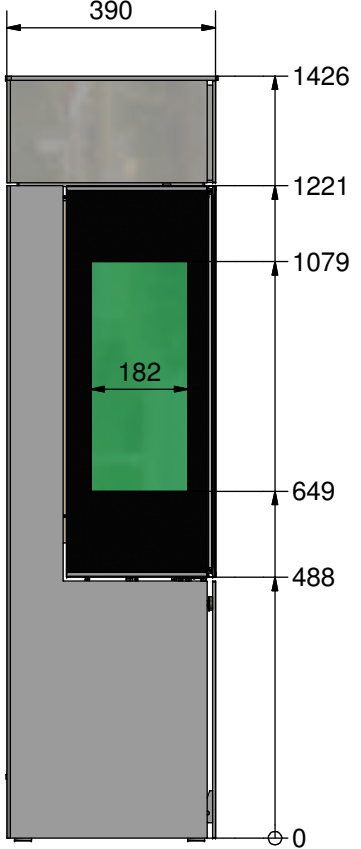

NEXO 140 Side Glass - Gas  
10-0313-6550

Rais Nexo 140 Gas uden sideglas  
10-0303-6402