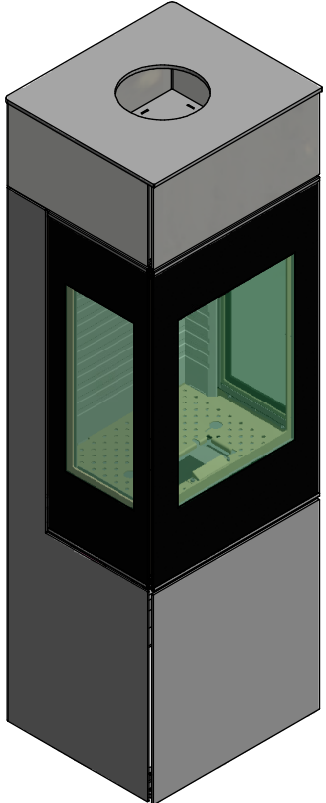

NEXO 140 Side Glass - Gas  
10-0313-6550

Rais Nexo 140 Gas uden sideglas  
10-0303-6402