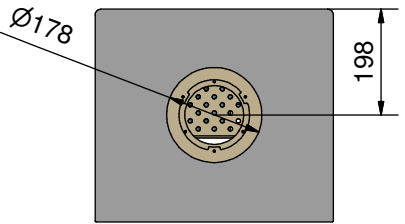

NEXO 140 Side Glass - Gas  
10-0313-6550

Rais Nexo 140 Gas uden sideglas  
10-0303-6402