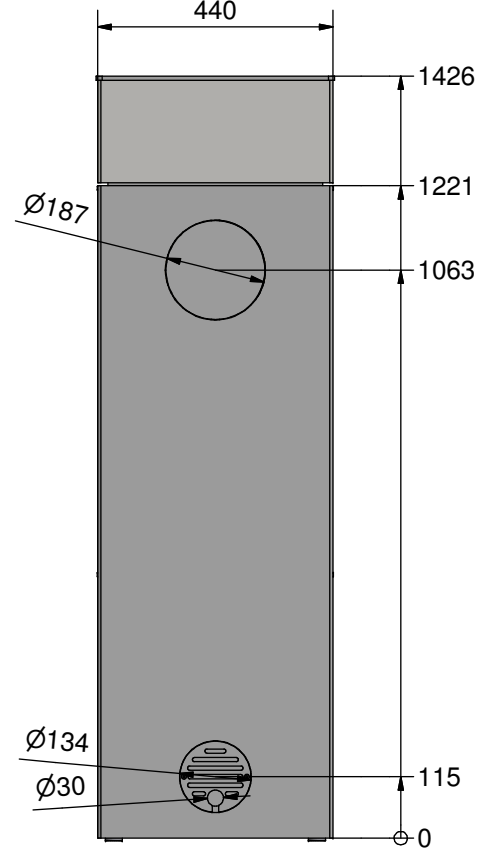

NEXO 140 Side Glass - Gas  
10-0313-6550

Rais Nexo 140 Gas uden sideglas  
10-0303-6402