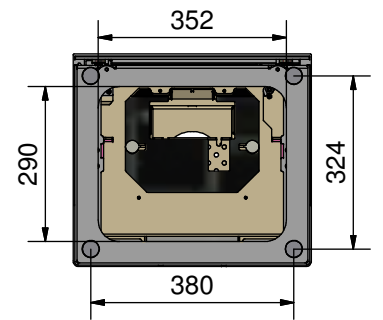

NEXO 140 Side Glass - Gas  
10-0313-6550

Rais Nexo 140 Gas uden sideglas  
10-0303-6402