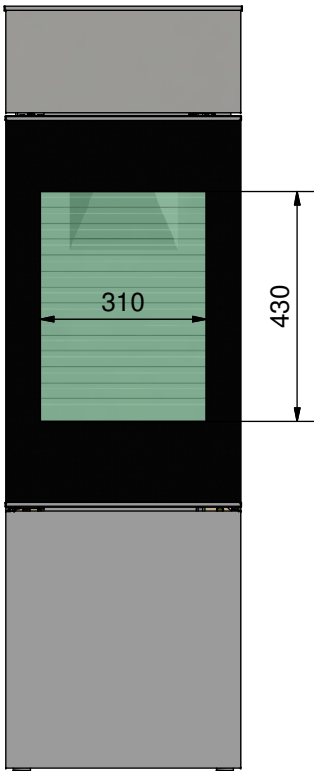

NEXO 140 Side Glass - Gas  
10-0313-6550

Rais Nexo 140 Gas uden sideglas  
10-0303-6402