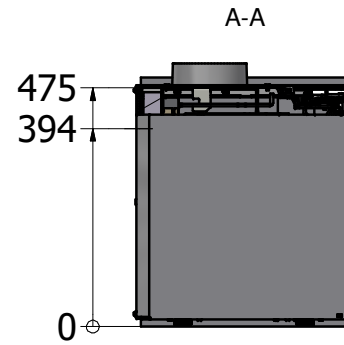

Rais 500 - Glass 2 side
17-0201-6402

Rais 500 - Classic 2 side
17-0221-6402