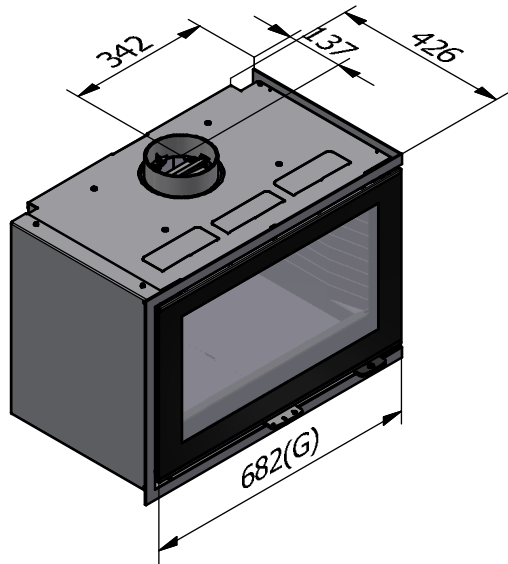

Rais 500 - Glass 2 side
17-0201-6402

Rais 500 - Classic 2 side
17-0221-6402