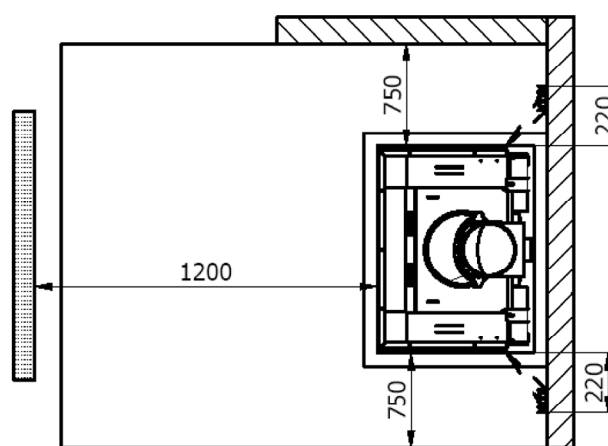

14

EN 16510-2-2:2022,
Appliance Type: BE
EC.NO: 124
Notified Body: 1235

Produced at: RAIS A/S, Industrivej 20, 9900 Frederikshavn, Denmark

Model:

Visio 3

*0 mm - Standardværdi / Standardwert/ Default value / Valeur par défaut

P	7,9	kW
η	≥ 75	%

Brænde / Holz / Wood logs / Bois

CO (13% O ₂)	≤ 1500	mg/Nm ³
NO _x (13% O ₂)	≤ 200	mg/Nm ³
OGC (13% O ₂)	≤ 120	mg/Nm ³
PM (13% O ₂)	≤ 40	mg/Nm ³
p	-12	Pa

DK: Teknisk datablad findes på side 6 i installationsvejledningen.