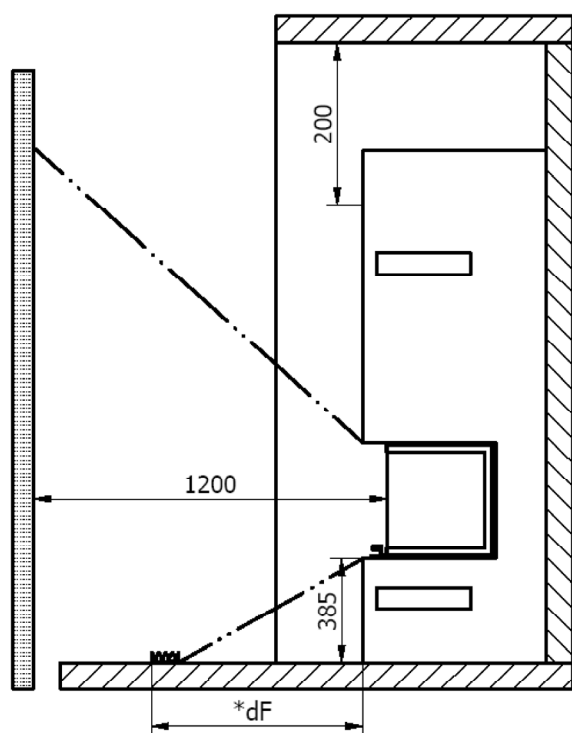

14

EN 16510-2-2:2022,
Appliance Type: BE
EC.NO: 124
Notified Body: 1235

Produced at: RAIS A/S, Industrivej 20, 9900 Frederikshavn, Denmark

Model:

Visio 3

*0 mm - Standardværdi / Standardwert/ Default value / Valeur par défaut

P	7,9	kW
η	≥ 75	%

Brænde / Holz / Wood logs / Bois

CO (13% O ₂)	≤ 1500	mg/Nm ³
NO _x (13% O ₂)	≤ 200	mg/Nm ³
OGC (13% O ₂)	≤ 120	mg/Nm ³
PM (13% O ₂)	≤ 40	mg/Nm ³
p	-12	Pa

DK: Teknisk datablad findes på side 6 i installationsvejledningen.