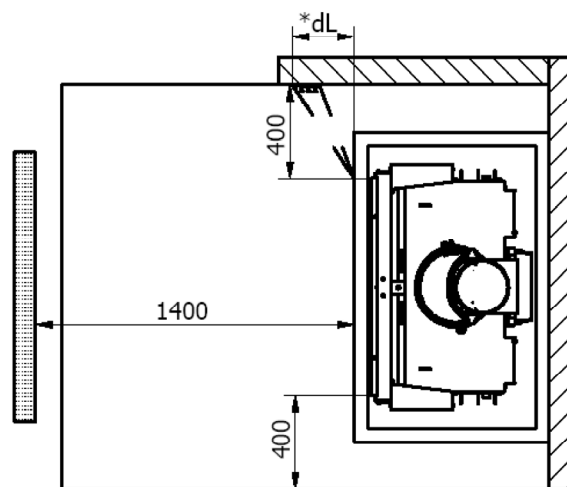

14

EN 16510-2-2:2022,
Appliance Type: BE
EC.NO: 124
Notified Body: 1235

Produced at: RAIS A/S, Industrivej 20, 9900 Frederikshavn, Denmark

Model: **Visio 1**

*0 mm - Standardværdi / Standardwert/ Default value / Valeur par défaut

P	7,9	kW
η	≥ 75	%

Brænde / Holz / Wood logs / Bois

CO (13% O ₂)	≤ 1500	mg/Nm ³
NO _x (13% O ₂)	≤ 200	mg/Nm ³
OGC (13% O ₂)	≤ 120	mg/Nm ³
PM (13% O ₂)	≤ 40	mg/Nm ³
p	-12	Pa

DK: Teknisk datablad findes på side 6 i installationsvejledningen.
 DE: Das technische Datenblatt finden Sie auf Seite 6 des Installationanleitung.
 ENG: Technical data sheet can be found on page 6 of the installation guide.
 FR: La fiche technique se trouve à la page 6 du notice d'installation.
 NO: Teknisk datablad finnes på side 6 i installasjonsveiledningen.
 SE: Tekniskt datablad finns på sidan 6 i installationsanvisning.
 FI: Tekniset tiedot löytyvät asennusohjeet sivulta 6.
 NL: U vindt het technische gegevensblad op pagina 6 van de installatiehandleiding.