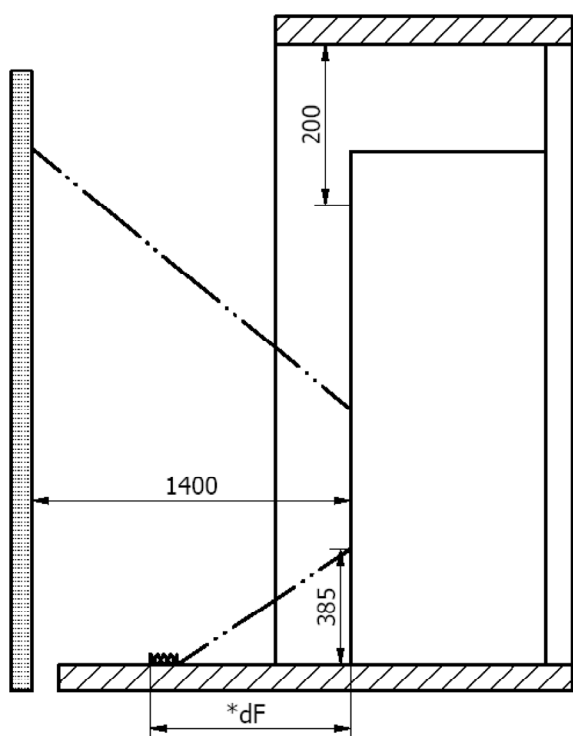

14

EN 16510-2-2:2022,
Appliance Type: BE
EC.NO: 124
Notified Body: 1235

Produced at: RAIS A/S, Industrivej 20, 9900 Frederikshavn, Denmark

Model: **Visio 1**

*0 mm - Standardværdi / Standardwert/ Default value / Valeur par défaut

P	7,9	kW
η	≥ 75	%

Brænde / Holz / Wood logs / Bois

CO (13% O ₂)	≤ 1500	mg/Nm ³
NO _x (13% O ₂)	≤ 200	mg/Nm ³
OGC (13% O ₂)	≤ 120	mg/Nm ³
PM (13% O ₂)	≤ 40	mg/Nm ³
p	-12	Pa

DK: Teknisk datablad findes på side 6 i installationsvejledningen.
 DE: Das technische Datenblatt finden Sie auf Seite 6 des Installationanleitung.
 ENG: Technical data sheet can be found on page 6 of the installation guide.
 FR: La fiche technique se trouve à la page 6 du notice d'installation.
 NO: Teknisk datablad finnes på side 6 i installasjonsveiledningen.
 SE: Tekniskt datablad finns på sidan 6 i installationsanvisning.
 FI: Tekniset tiedot löytyvät asennusohjeet sivulta 6.
 NL: U vindt het technische gegevensblad op pagina 6 van de installatiehandleiding.