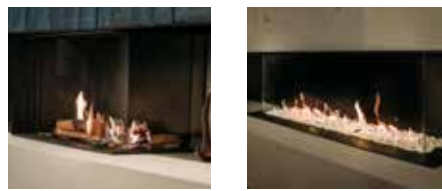

INNEDEKOR

Spezifikationen

Außenmaße B x H x T in mm
1487 x 827 x 452

Feuersicht B x H x T in mm
1335 x 400 x 257

System
Double Line Burner

Innendekor
Holzscheite oder weiße Kieselsteine

Rückwand
Flachstahl

Fernbedienung
Über die App und
die ITC-Fernbedienung

Heizleistung
10,5 kW

Steuersystem
Honeywell

Energielabel
B

Optionen (gegen Aufpreis)
Entspiegeltes Glas
Schwarze Glasrückwand
Verstellbare Füße
Wandhalterung