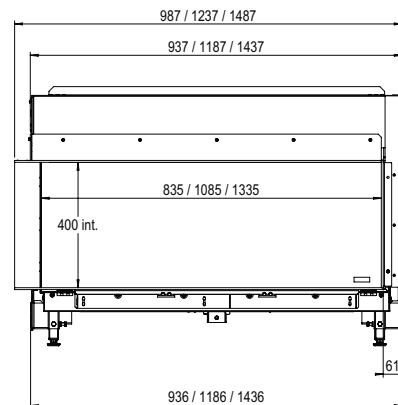

Abzugsmaterial 130/200

* incl. optional adjustable feet

Imagine what's possible