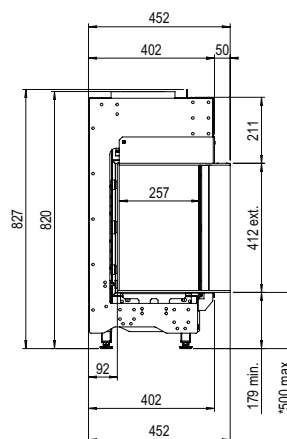

Abzugsmaterial 130/200

* incl. optional adjustable feet

Imagine what's possible