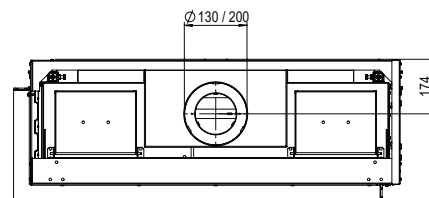

Abzugsmaterial 130/200

* incl. optional adjustable feet

Imagine what's possible