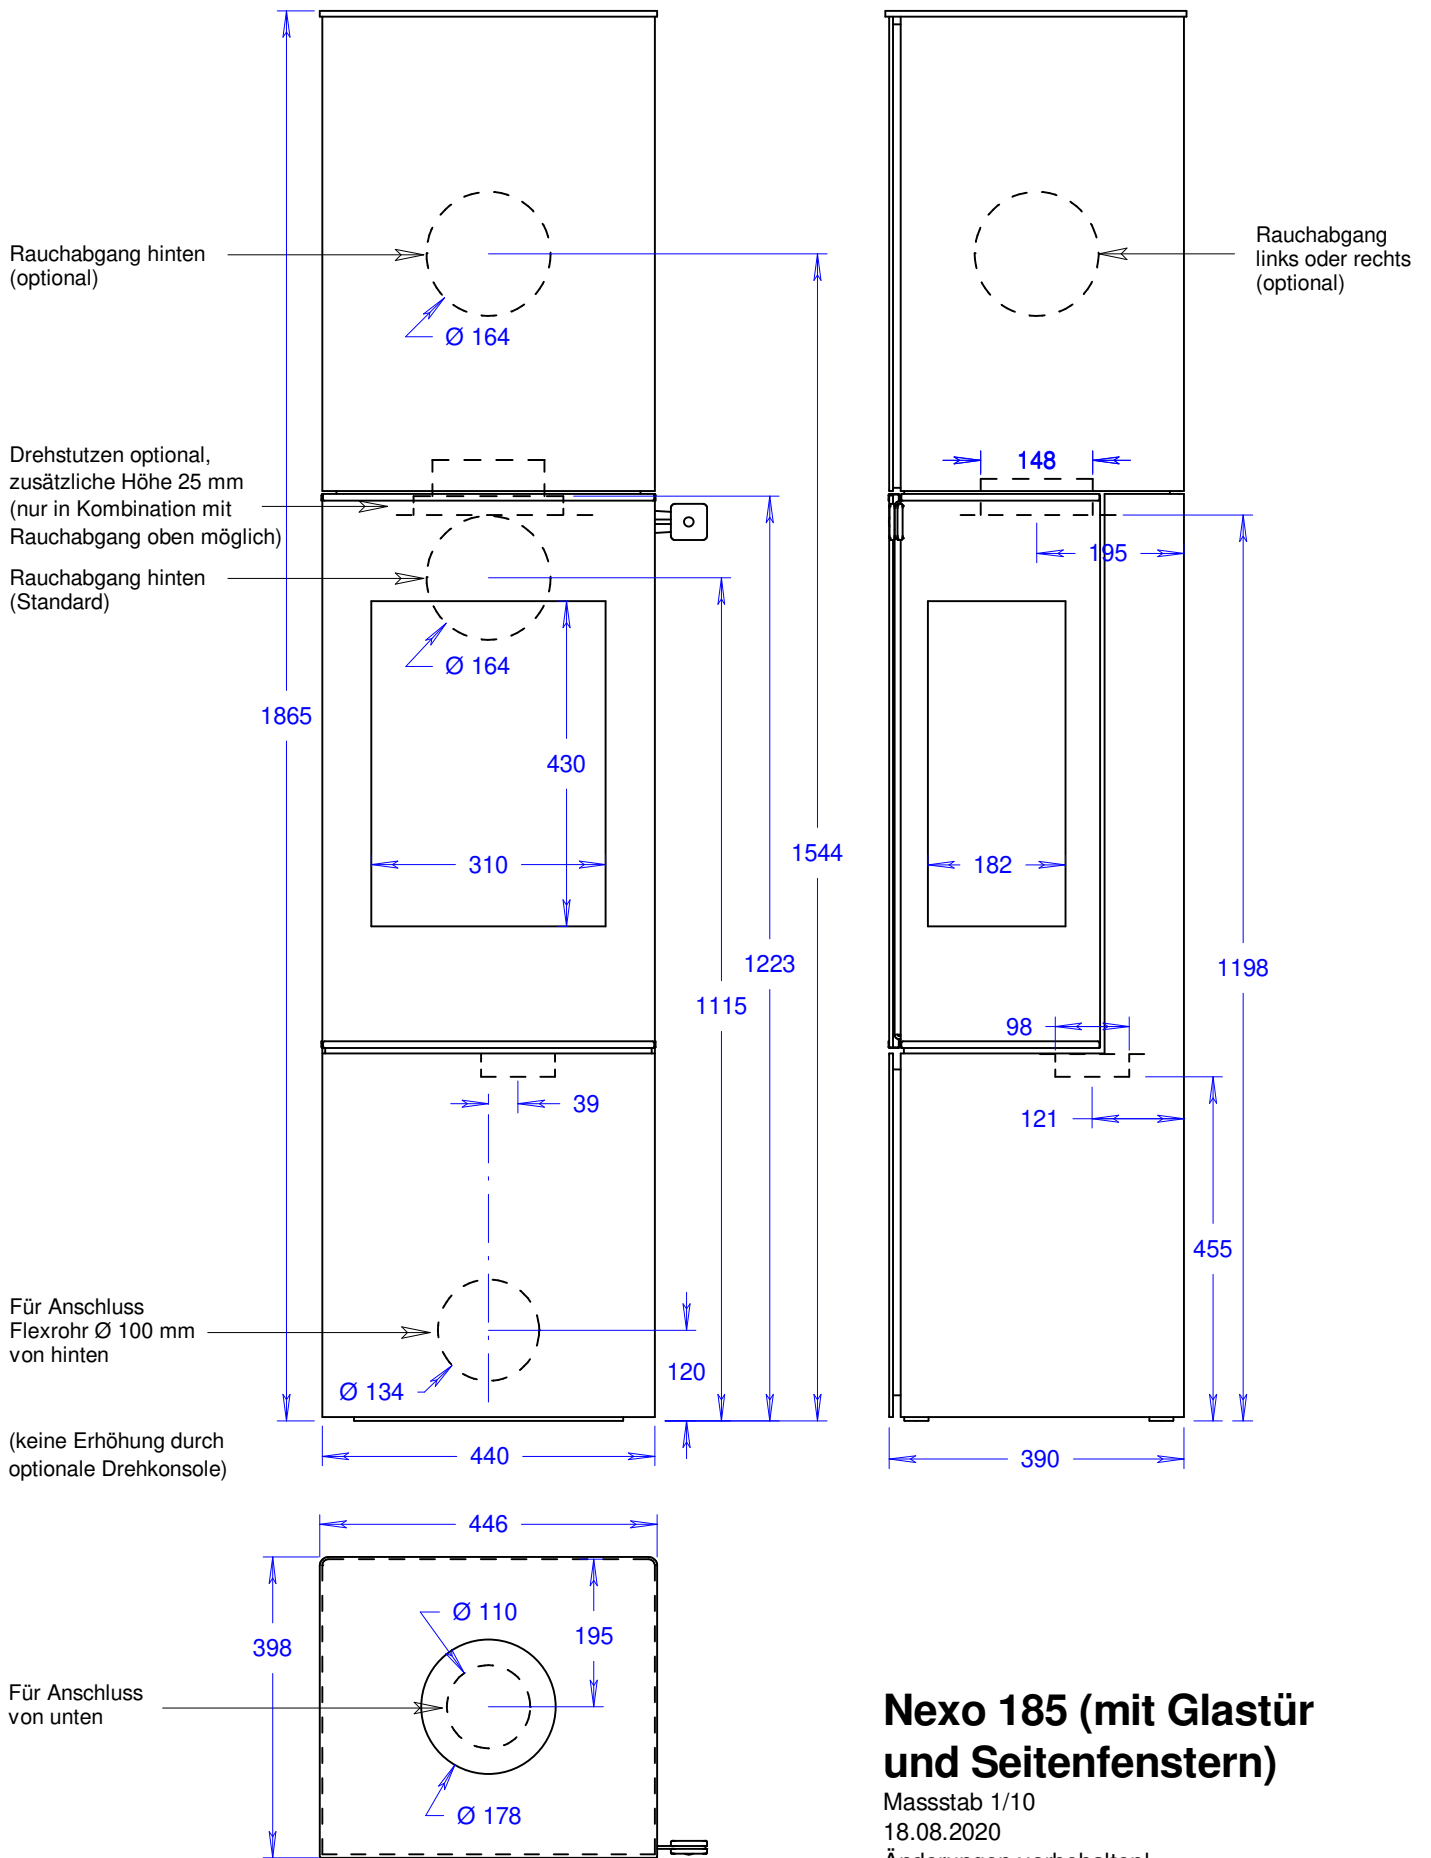

Nexo 185 (mit Glastür)

Massstab 1/10

18.08.2020

Änderungen vorbehalten!

Nexo 185 (mit Stahltür)

Massstab 1/10

18.08.2020

Änderungen vorbehalten!

Nexo 185 (mit Stahltür und Seitenfenstern)

Masstab 1/10

18.08.2020

Änderungen vorbehalten!