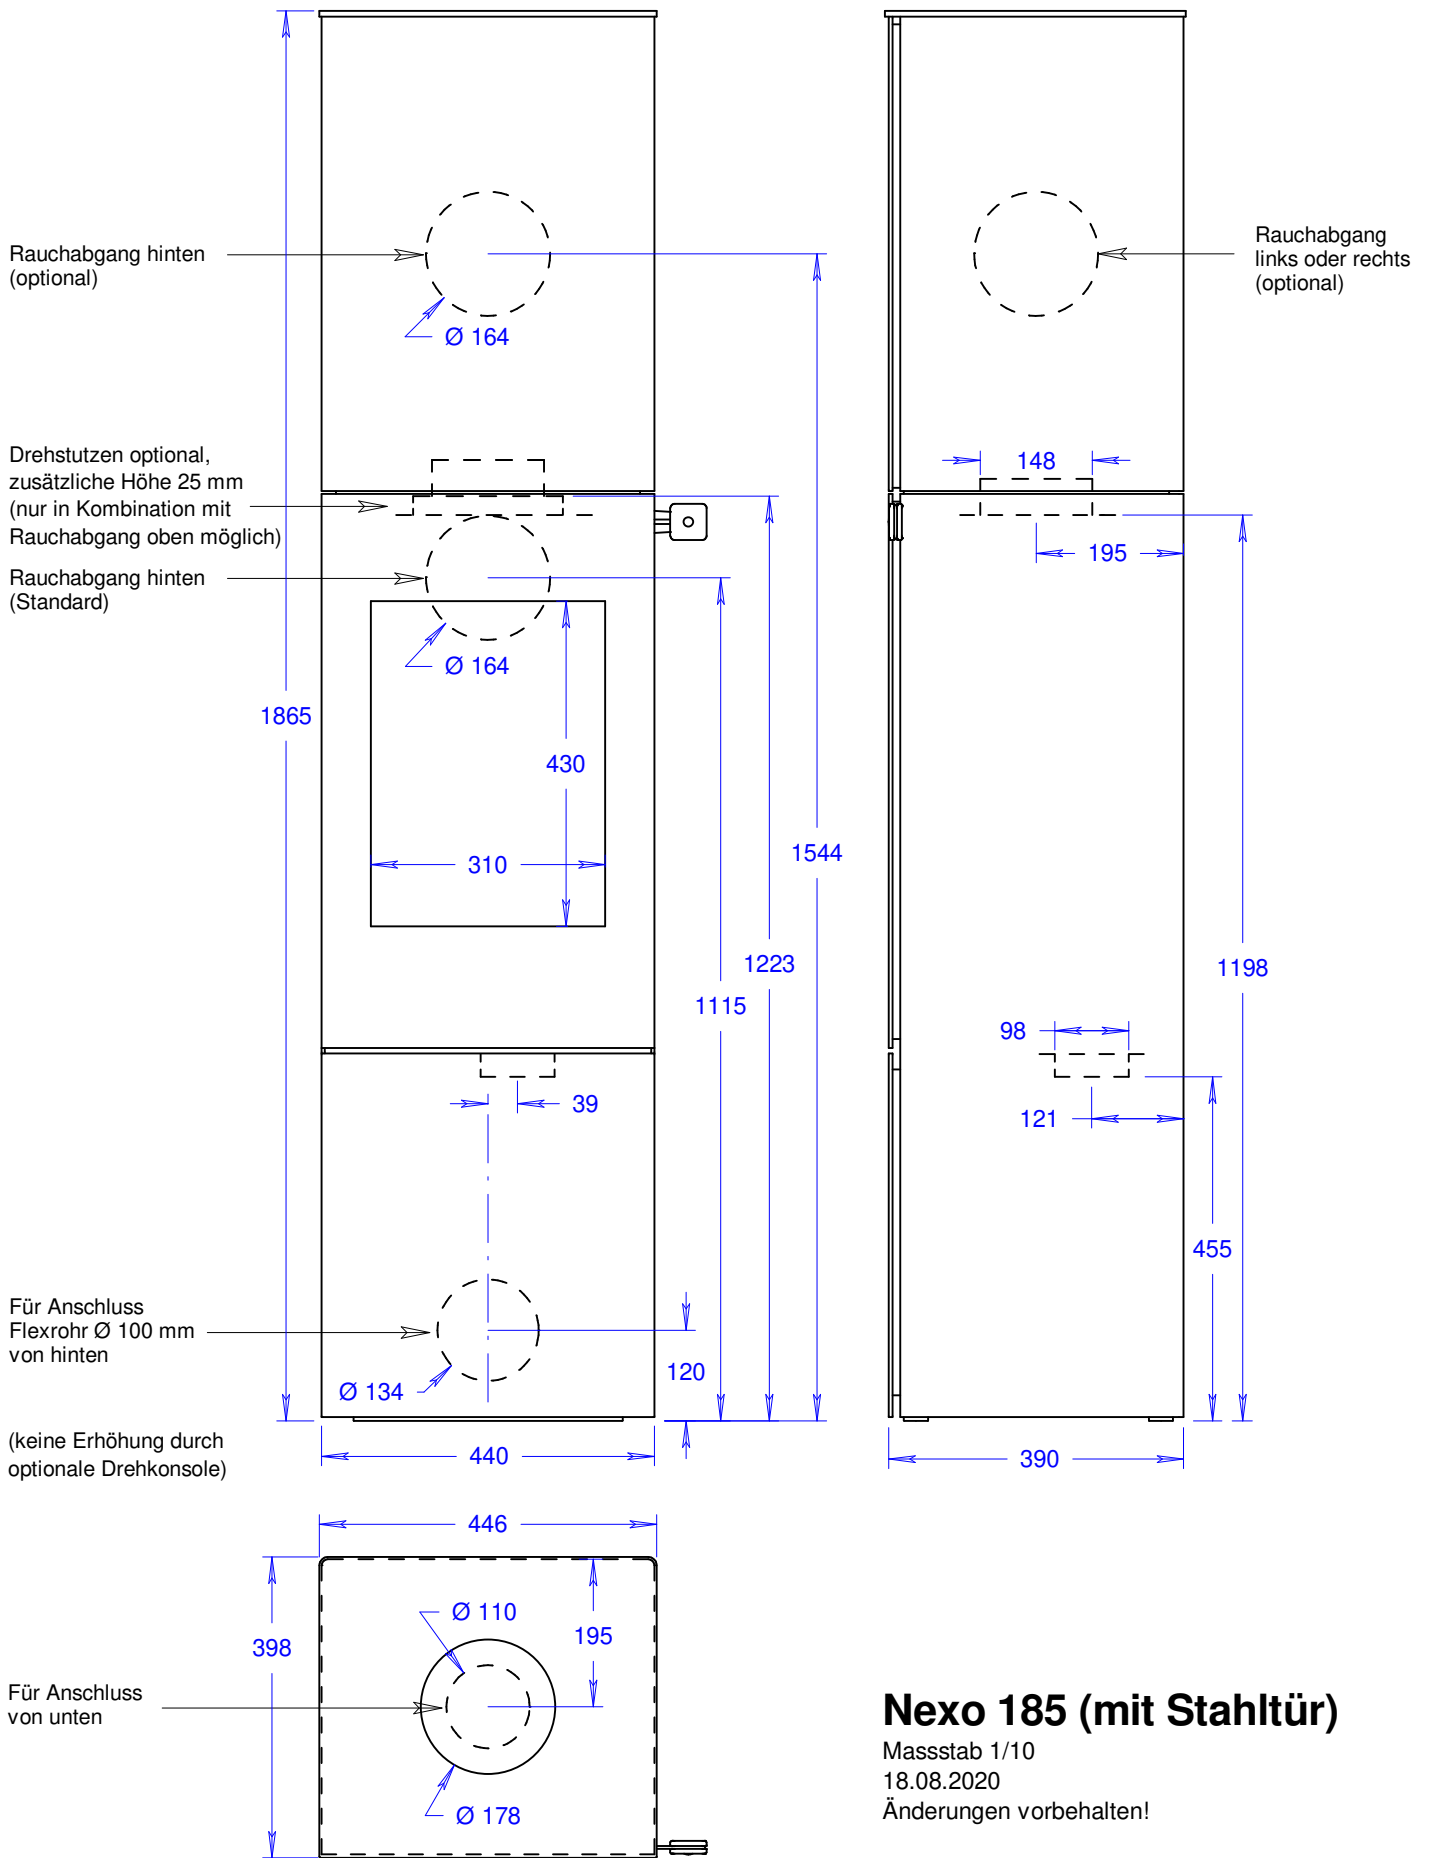

Nexo 185 (mit Glastür)

Massstab 1/10

18.08.2020

Änderungen vorbehalten!

Nexo 185 (mit Stahltür)

Massstab 1/10

18.08.2020

Änderungen vorbehalten!

Nexo 185 (mit Stahltür und Seitenfenstern)

Masstab 1/10

18.08.2020

Änderungen vorbehalten!