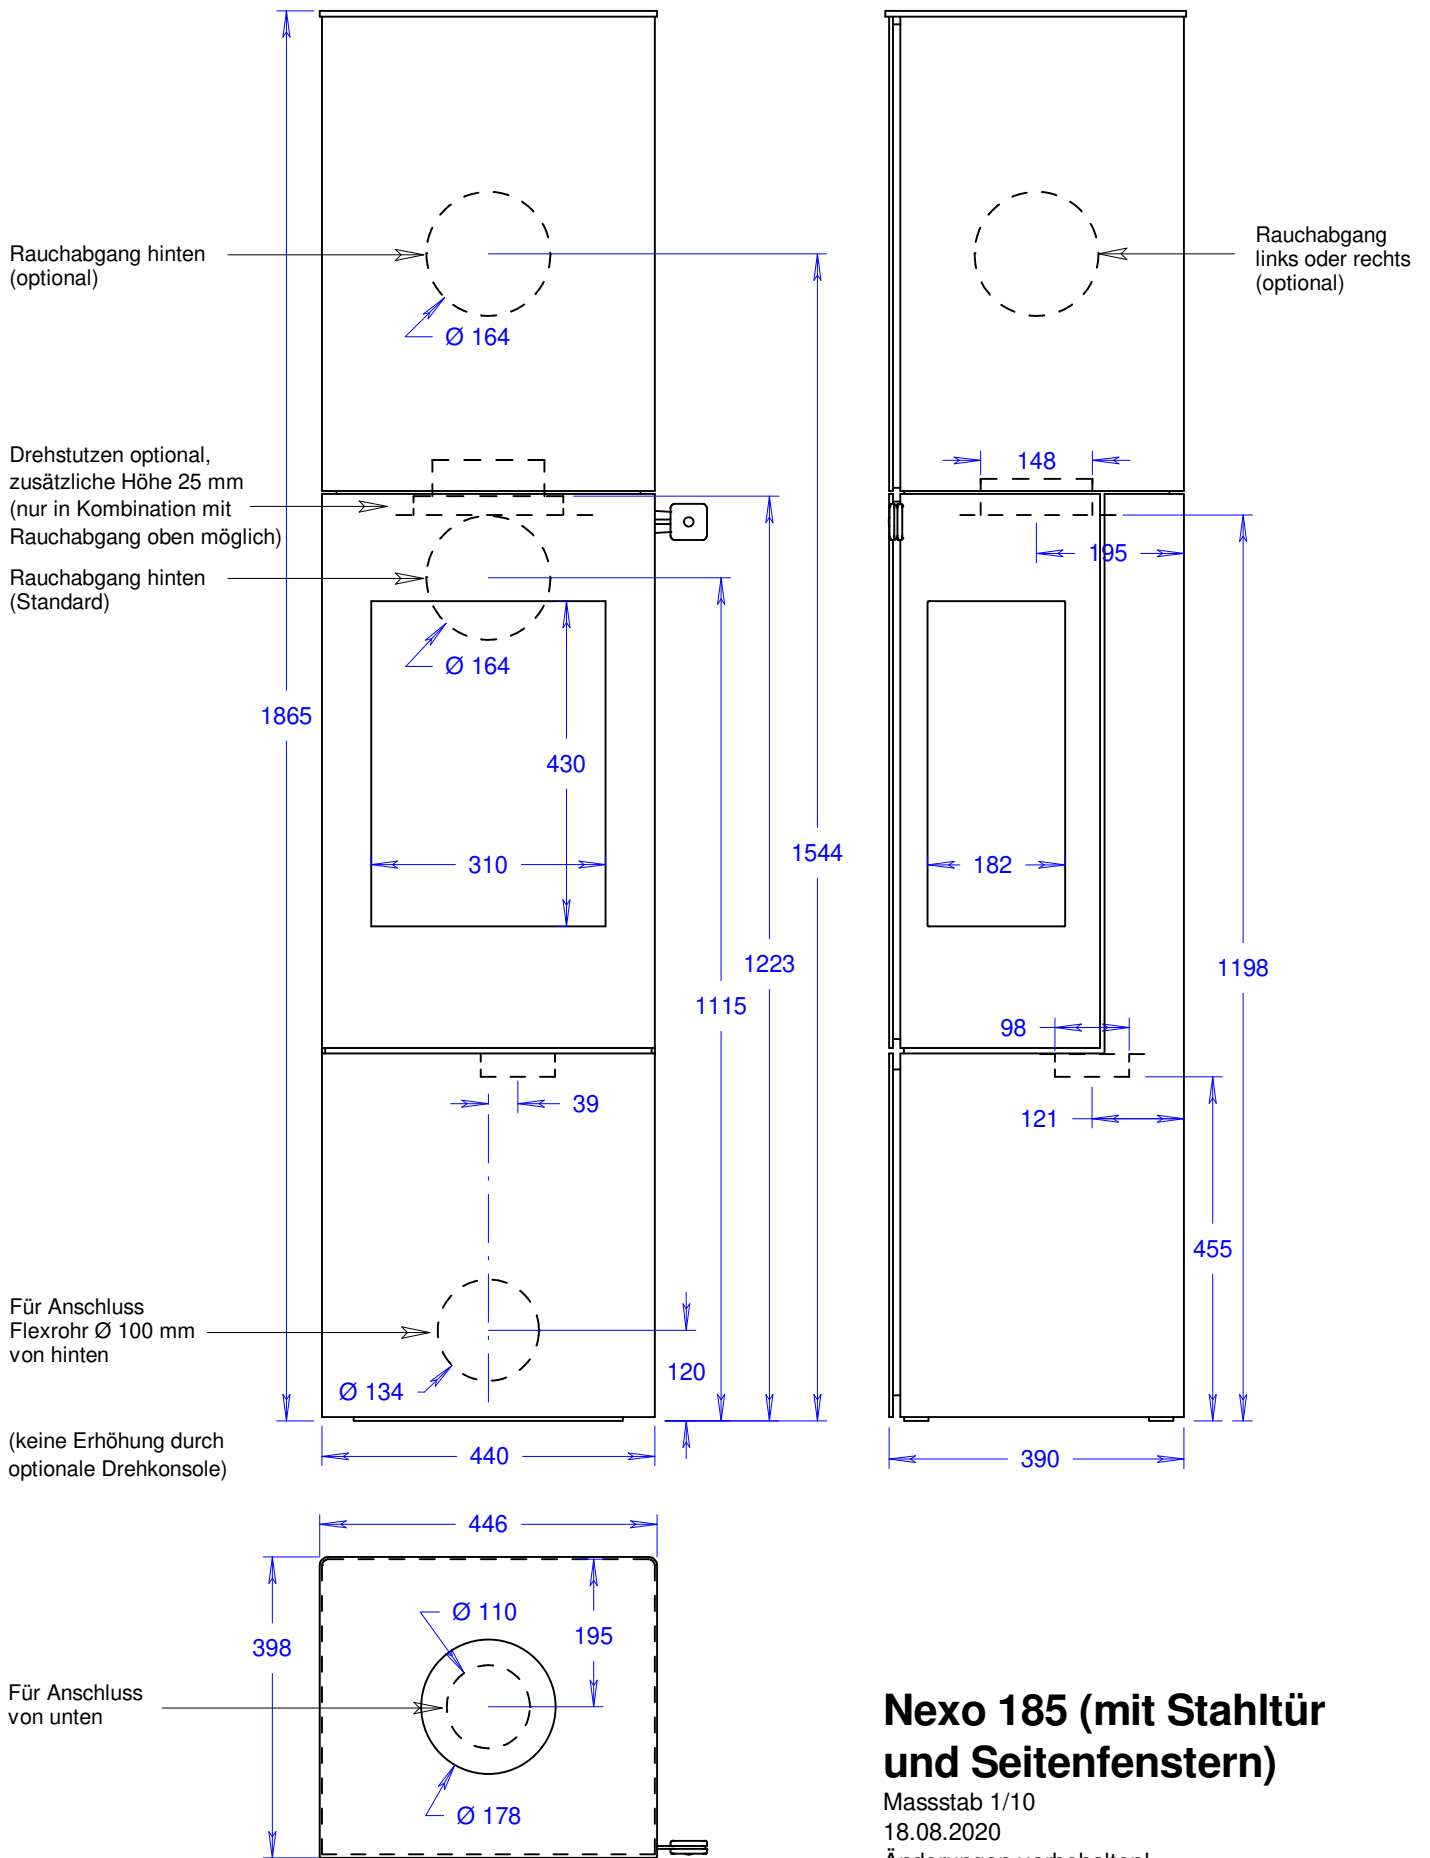

Nexo 185 (mit Glastür)

Massstab 1/10

18.08.2020

Änderungen vorbehalten!

Nexo 185 (mit Stahltür)

Massstab 1/10

18.08.2020

Änderungen vorbehalten!

Nexo 185 (mit Stahltür und Seitenfenstern)

Masstab 1/10

18.08.2020

Änderungen vorbehalten!