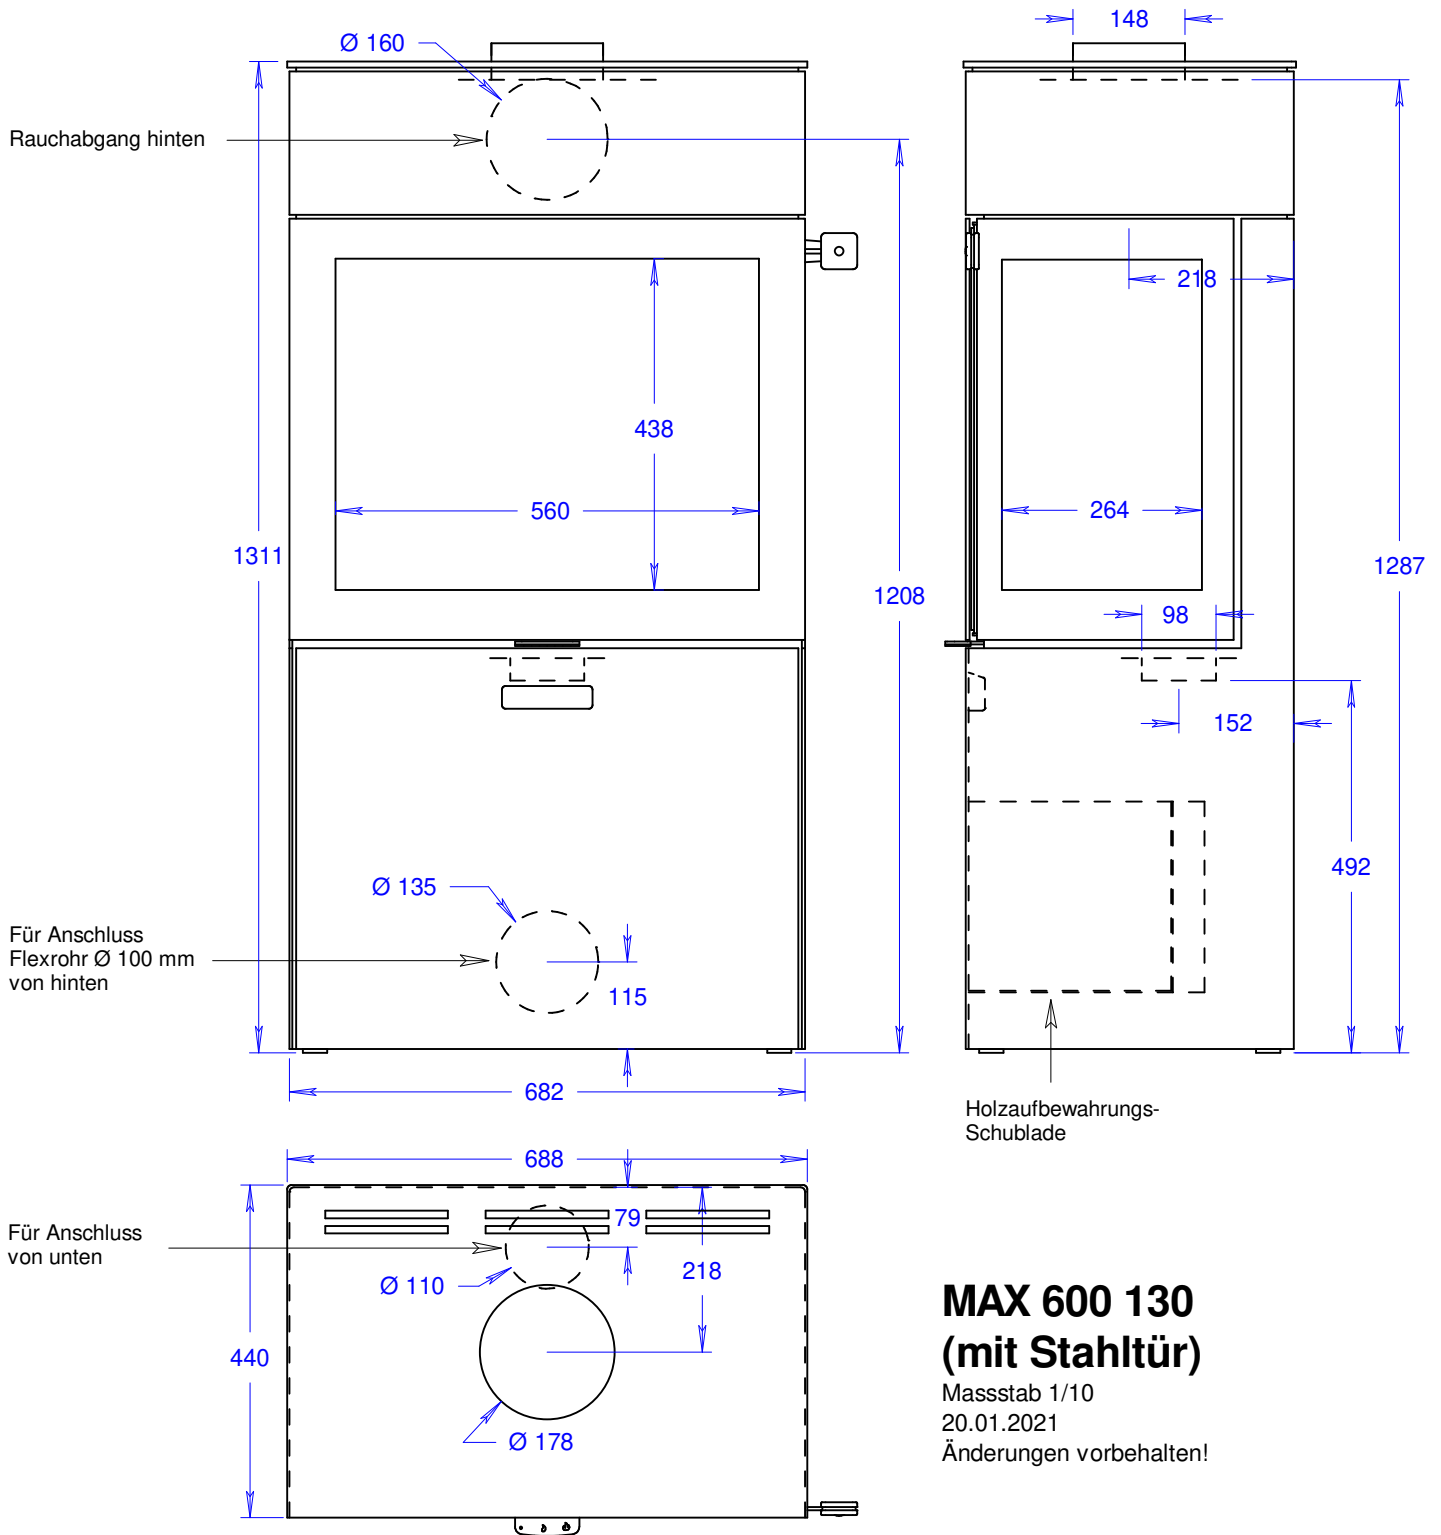

## MAX 600 130 Eckversion links (mit Stahltür)

Masstab 1/10

10.05.2021

Änderungen vorbehalten!

## MAX 600 130 Eckversion rechts (mit Stahltür)

Masstab 1/10

10.05.2021

Änderungen vorbehalten!

## MAX 600 130 (mit Glastür)

Massstab 1/10

20.01.2021

Änderungen vorbehalten!

## MAX 600 130 (mit Stahlür)

Massstab 1/10

20.01.2021

Änderungen vorbehalten!