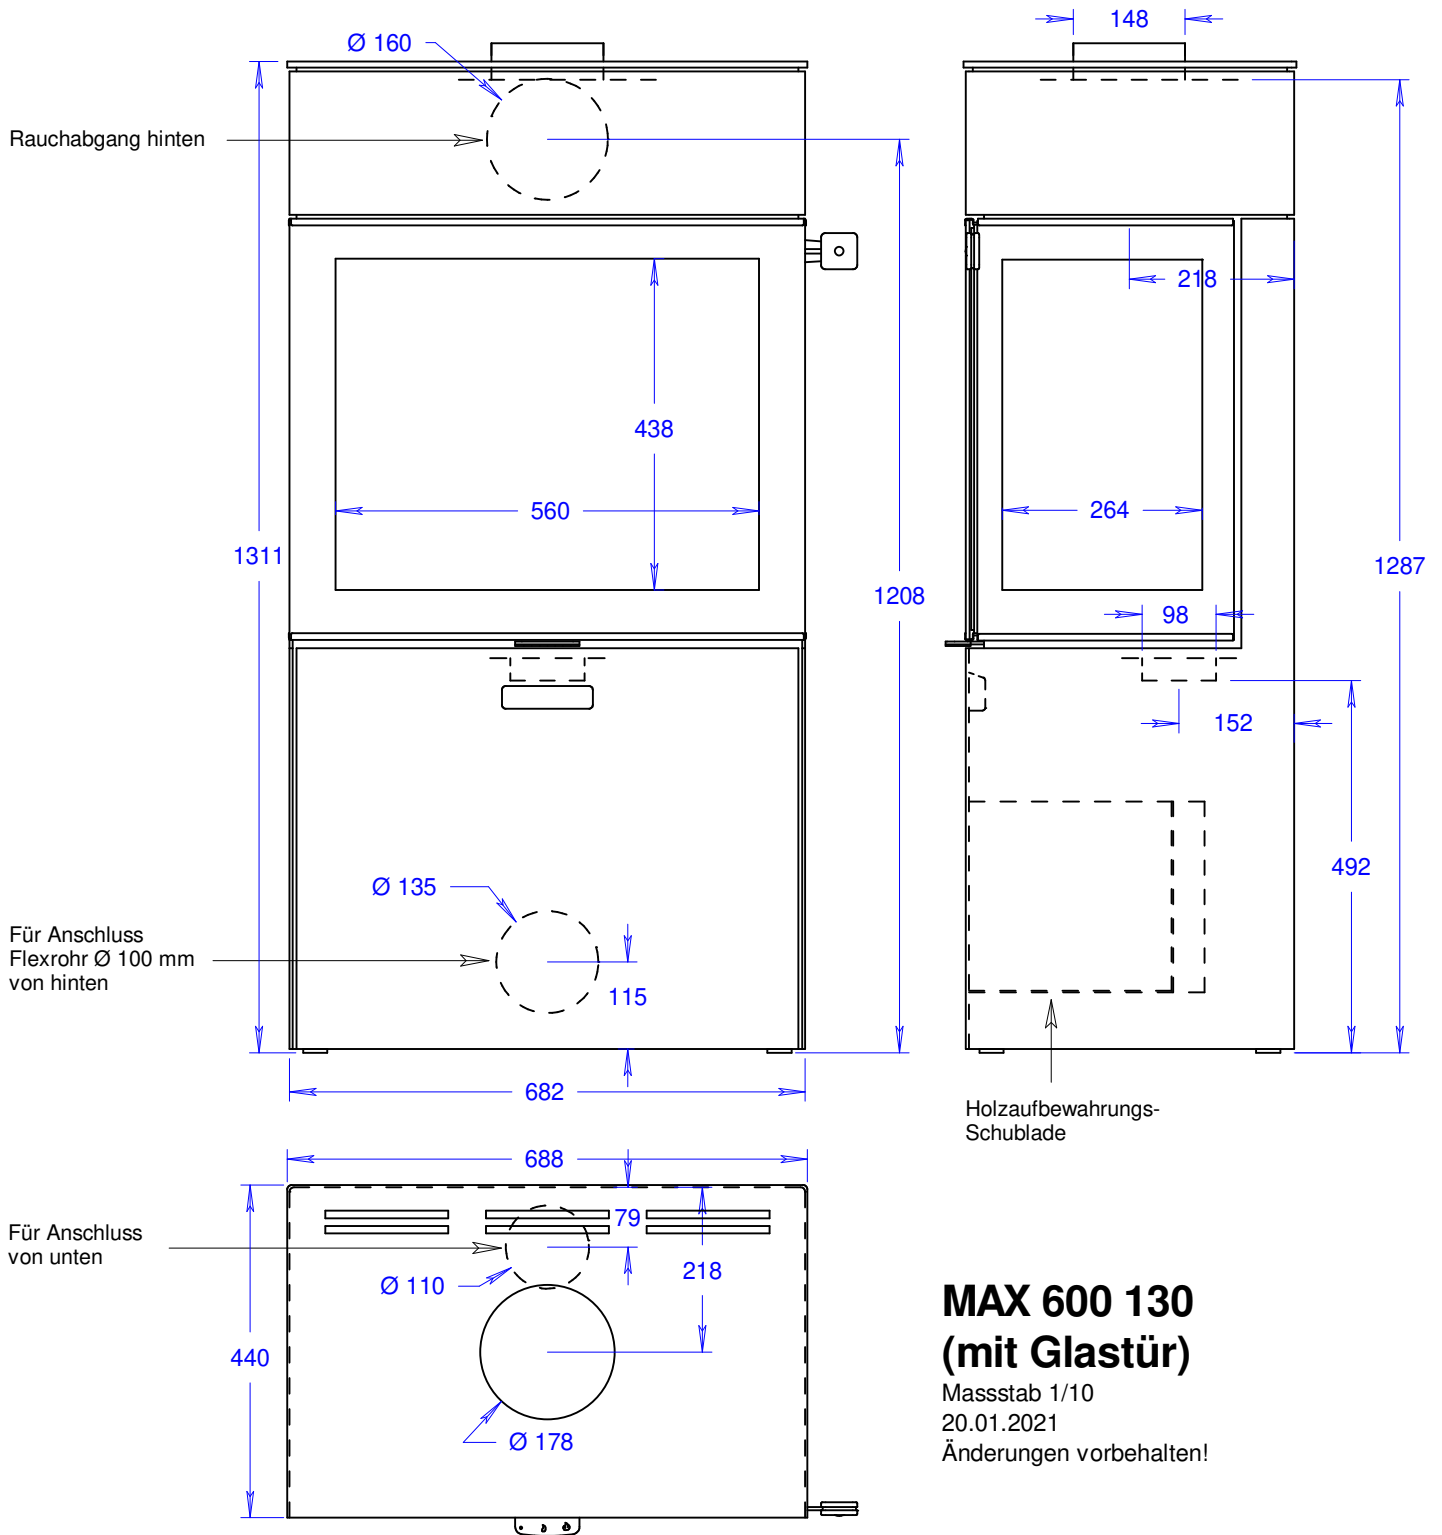

## MAX 600 130 Eckversion links (mit Stahltür)

Masstab 1/10

10.05.2021

Änderungen vorbehalten!

## MAX 600 130 Eckversion rechts (mit Stahltür)

Masstab 1/10

10.05.2021

Änderungen vorbehalten!

## MAX 600 130 (mit Glastür)

Massstab 1/10

20.01.2021

Änderungen vorbehalten!

## MAX 600 130 (mit Stahlür)

Massstab 1/10

20.01.2021

Änderungen vorbehalten!