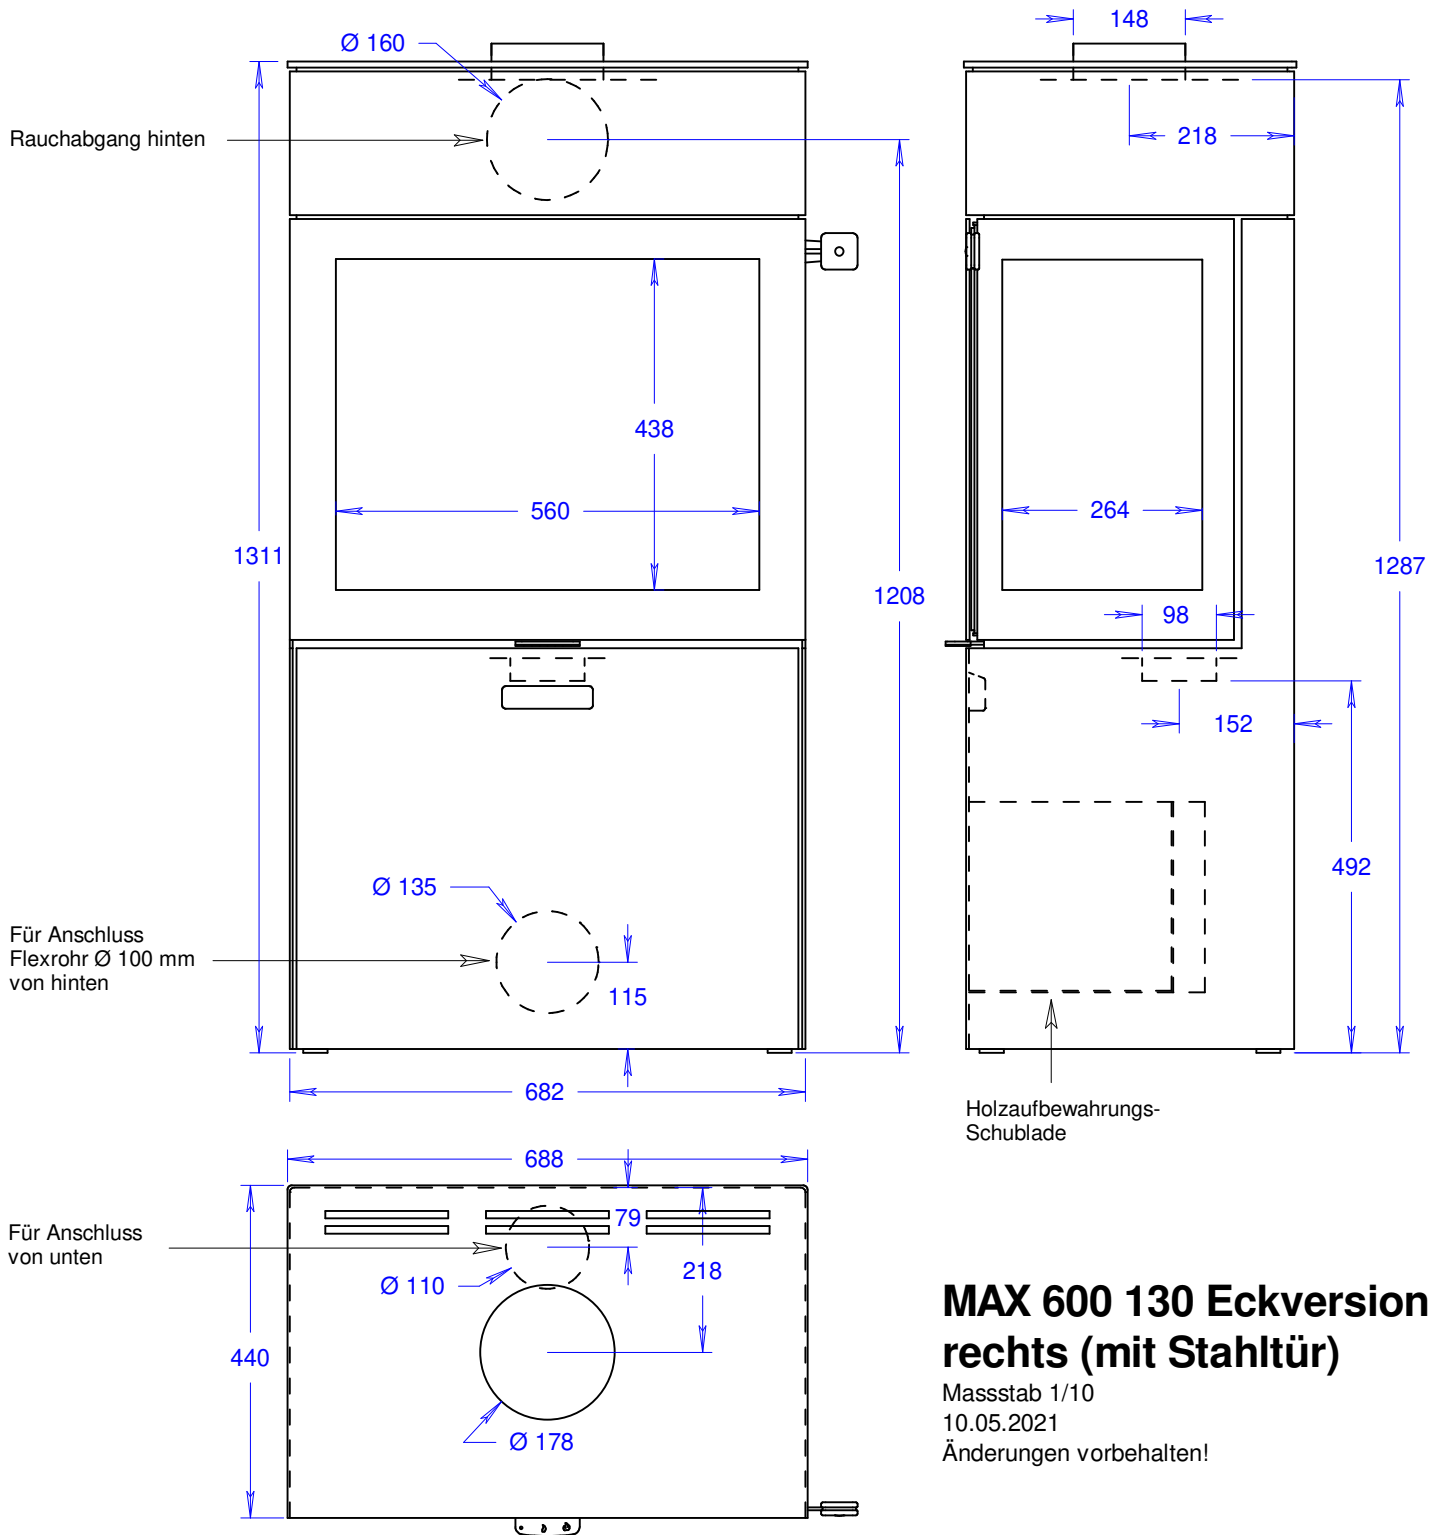

## MAX 600 130 Eckversion links (mit Stahltür)

Masstab 1/10

10.05.2021

Änderungen vorbehalten!

## MAX 600 130 Eckversion rechts (mit Stahltür)

Masstab 1/10

10.05.2021

Änderungen vorbehalten!

## MAX 600 130 (mit Glastür)

Massstab 1/10

20.01.2021

Änderungen vorbehalten!

## MAX 600 130 (mit Stahlür)

Massstab 1/10

20.01.2021

Änderungen vorbehalten!